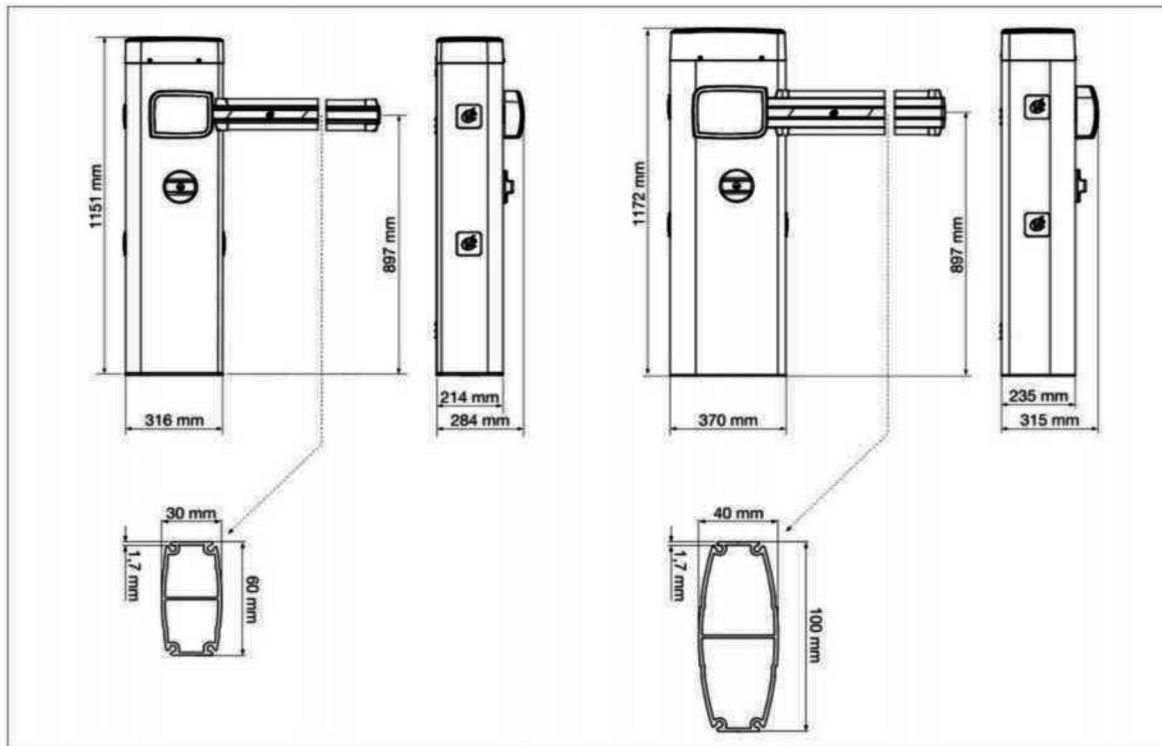

(229) 461-7028

portonesautomaticos@adsver.com.mx
portonesautomaticos@prodigy.net.mx

MEMBER
IDA
International Door Association

V04.21

(229) 927-5107, 167-8080, 167-8007, 151-7529.

www.adsver.com.mx